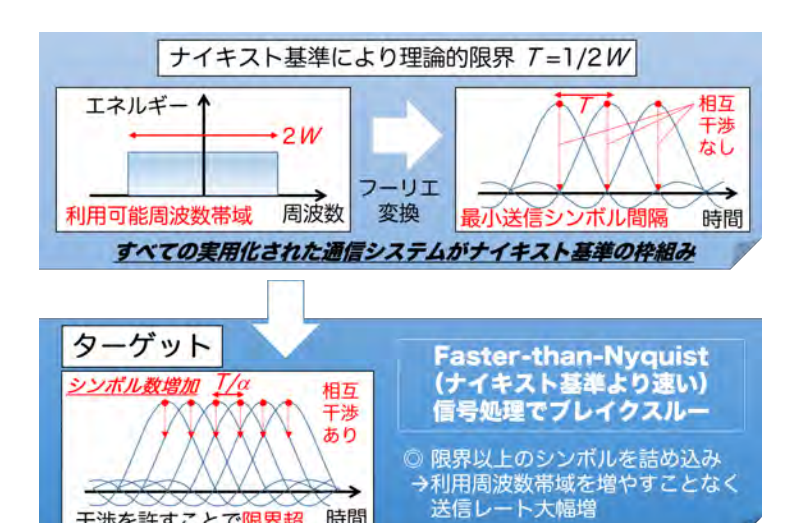

佐藤研究室

Ee-402

- コンピュータビジョン
- 人の動作センシングと行動理解
- 視線・注意の推定と解析
- 物体反射解析と質感モデリング
- 照明変動に頑健な顔認識

一人称視点映像における歩行者の移動予測

上條研究室

Ew-403

- GNSS測位
- 三次元地図構築
- 自動車高精度測位
- 車載センサフュージョン
- スマートプロダクトのためのインテリジェントアプリケーション
- 映像における顧客行動認識
- 車間通信・車と歩行者間通信
- 次世代交通管制と信号制御

ウェアラブル端末を用いた三次元地図自動生成と歩行者ナビゲーション 三次元GNSS測位技術

松浦研究室

Ew-401

- 暗号理論
- サイバーセキュリティ
- 匿名通信システム
- 情報セキュリティ経済学

ブロックチェーンの研究ネットワーク

杉浦研究室

Ew-401

- ワイヤレス通信ネットワーク
- ワイヤレスセキュリティ
- デジタル信号処理
- 分散ストレージ

ナイキスト基準の限界を超える高速信号伝送

菅野研究室

Ew-406

- 視線推定・ユーザ状態推定
- HCIのためのコンピュータビジョン・機械学習
- インタラクティブな画像・メディア認識

大規模機械学習による視線推定