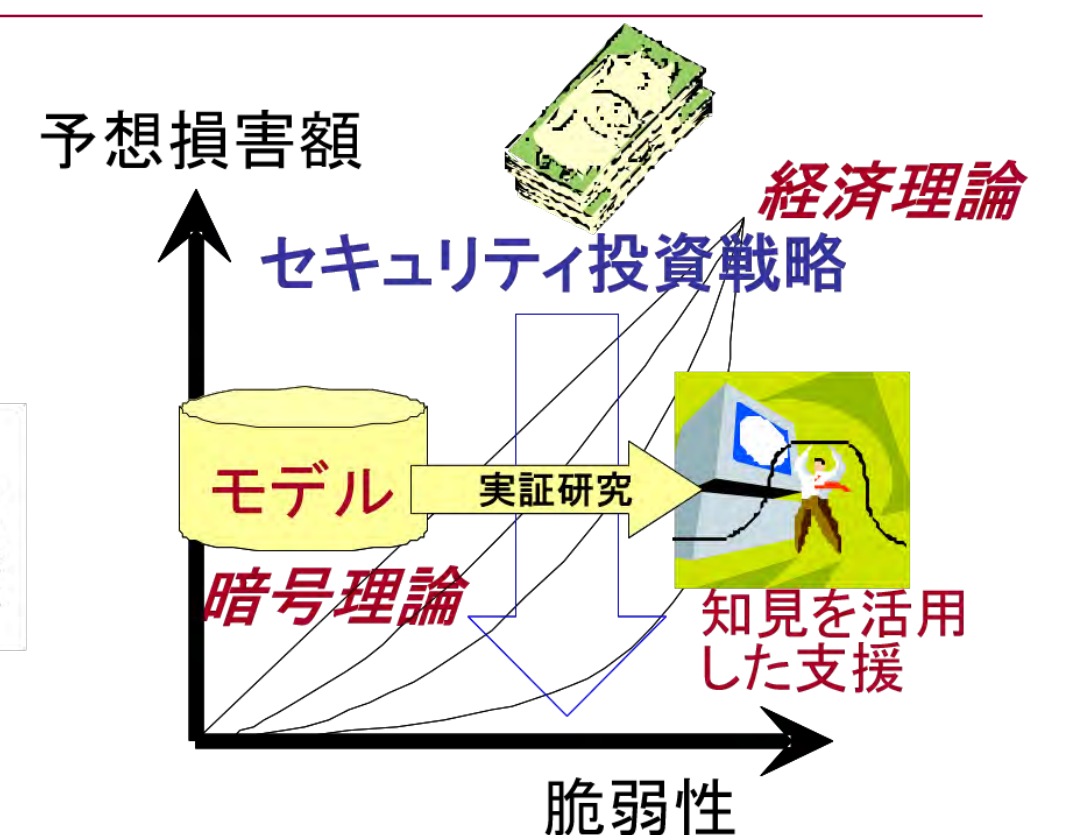

杉浦研究室

Ew-401

- ワイヤレス通信ネットワーク
- ワイヤレスセキュリティ
- デジタル信号処理
- 分散ストレージ