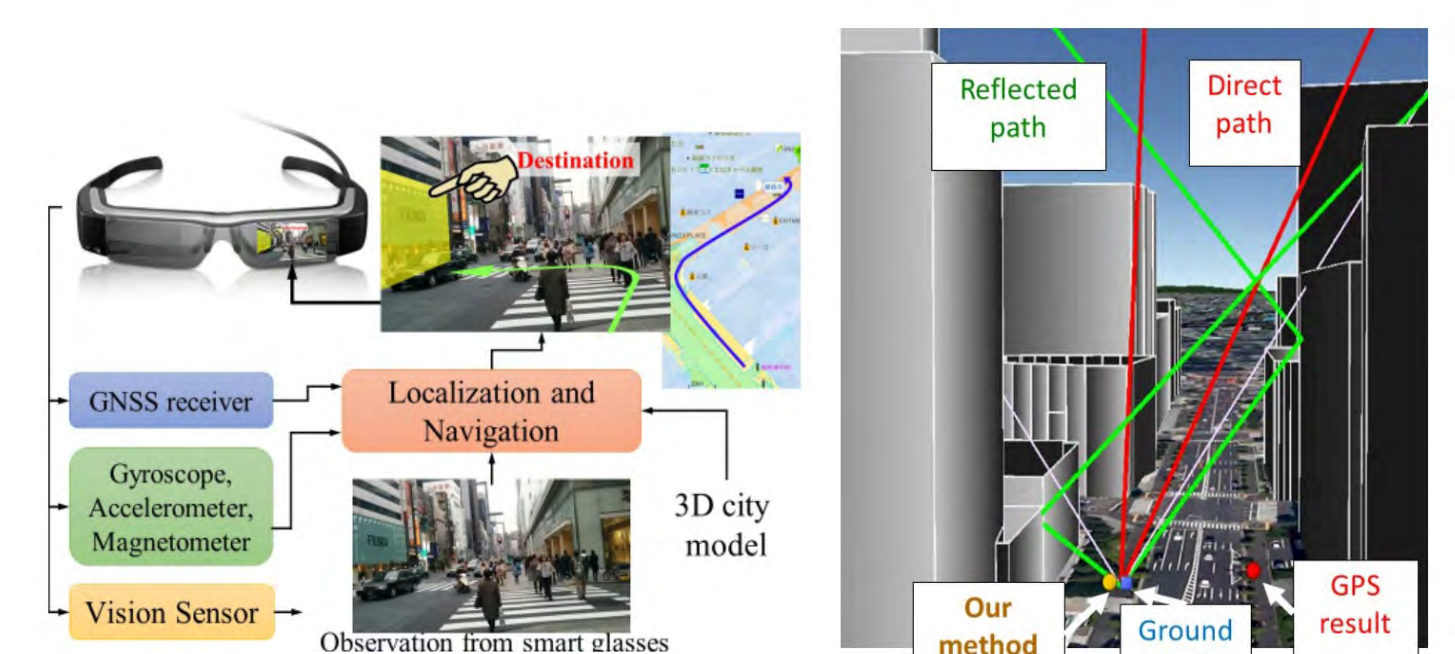

佐藤研究室

Ee-402

- コンピュータビジョン
- 人の動作センシングと行動理解
- 視線・注意の推定と解析
- 物体反射解析と質感モデリング
- 照明変動に頑健な顔認識

一人称視点映像における歩行者の移動予測

上條研究室

Ew-403

- GNSS測位
- 三次元地図構築
- 自動車高精度測位
- 車載センサフュージョン
- スマートプロダクトのためのインテリジェントアプリケーション
- 映像における顧客行動認識
- 車間通信・車と歩行者間通信
- 次世代交通管制と信号制御

ウェアラブル端末を用いた三次元地図自動生成と歩行者ナビゲーション 三次元GNSS測位技術

松浦研究室

Ew-401

- 暗号理論
- サイバーセキュリティ
- 匿名通信システム
- 情報セキュリティ経済学

ブロックチェーンの研究ネットワーク

杉浦研究室

Ew-401

- ワイヤレス通信ネットワーク
- ワイヤレスセキュリティ
- デジタル信号処理
- 分散ストレージ