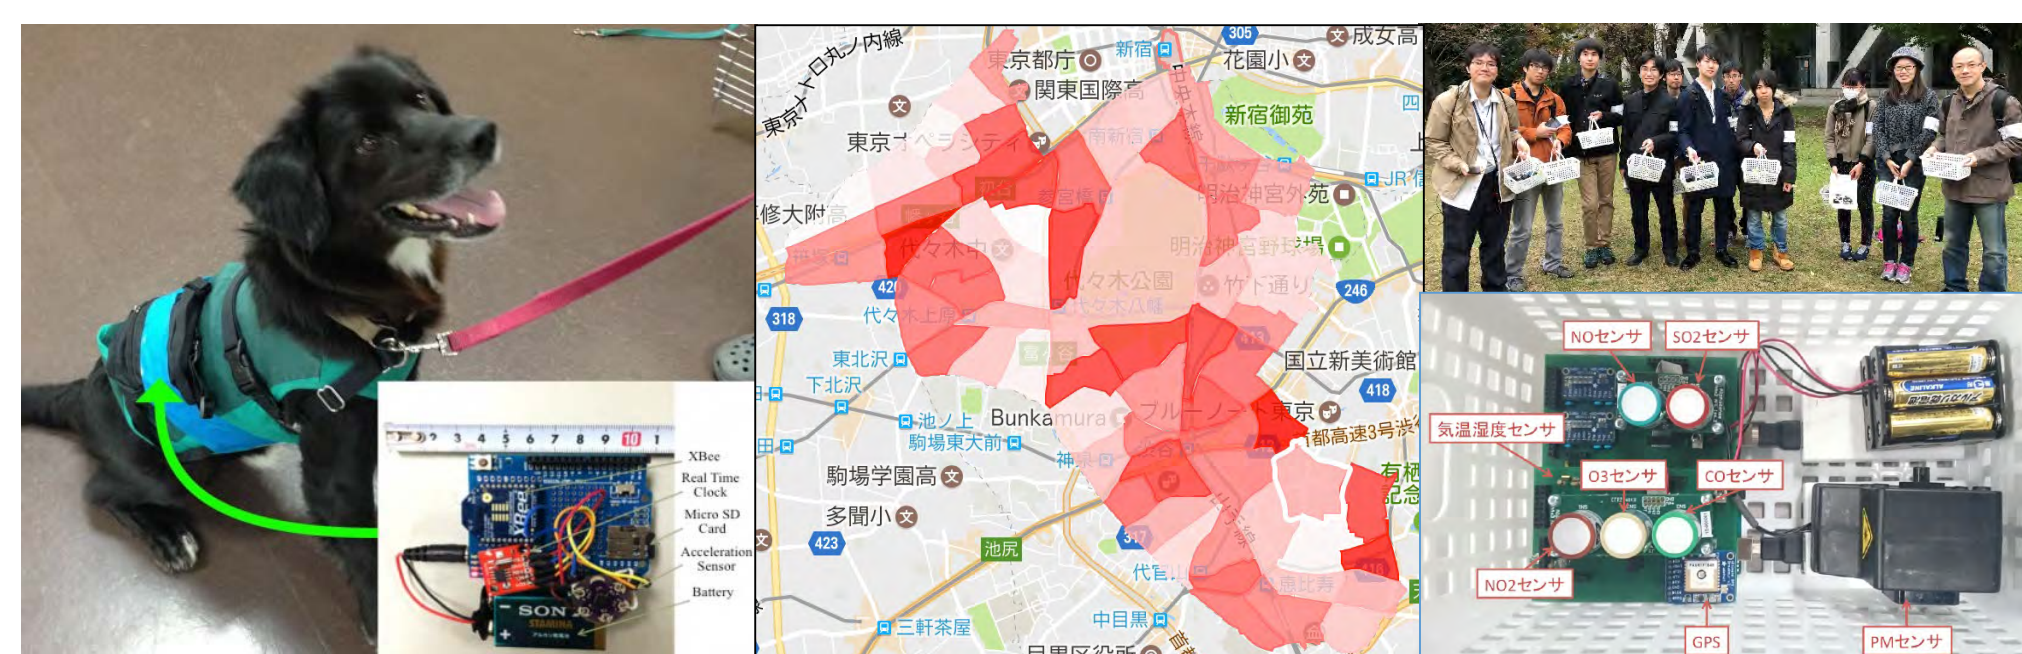

瀬崎研究室

Ew-601

- 都市環境モデリング
- ユーザモビリティ解析
- 無線センサネットワーク
- センシングとプライバシー保護

動物の習性を利用した環境調査・モバイルセンシングによる環境調査

合田研究室

Ew-503

- 超高速データベースシステム
- 高エネルギー効率性データベースシステム
- 高機能ストレージシステム