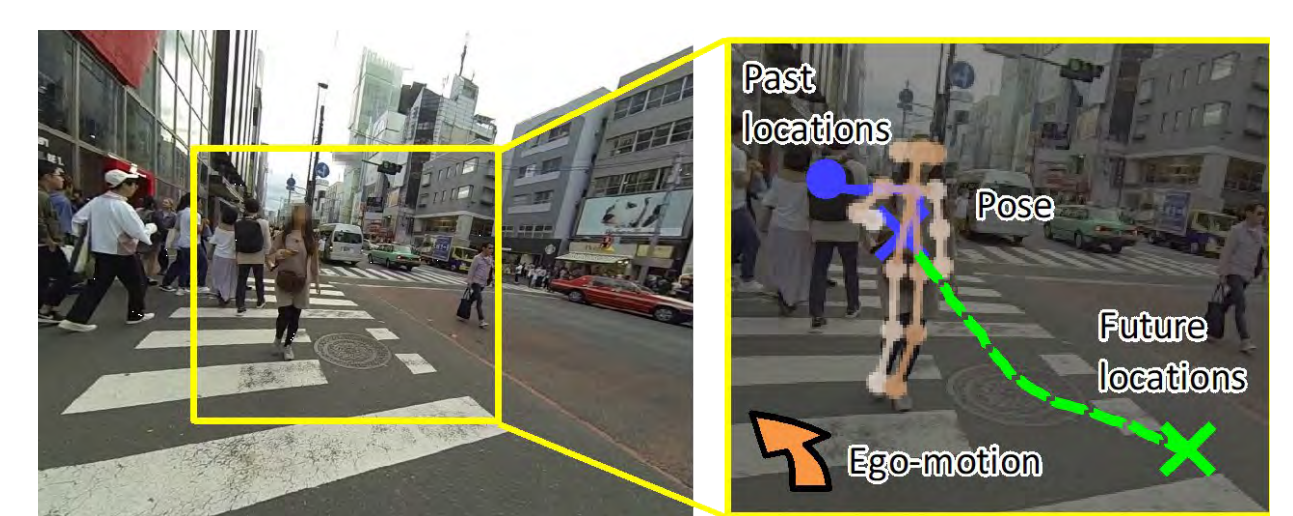

佐藤研究室

Ee-402

- コンピュータビジョン
- 人の動作センシングと行動理解
- 視線・注意の推定と解析
- 物体反射解析と質感モデリング
- 照明変動に頑健な顔認識

一人称視点映像における歩行者の移動予測

上條研究室

Ew-403

- GNSS測位
- 三次元地図構築
- 自動車高精度測位
- 車載センサフュージョン
- スマートプロダクトのためのインテリジェントアプリケーション
- 映像における顧客行動認識
- 車間通信・車と歩行者間通信
- 次世代交通管制と信号制御