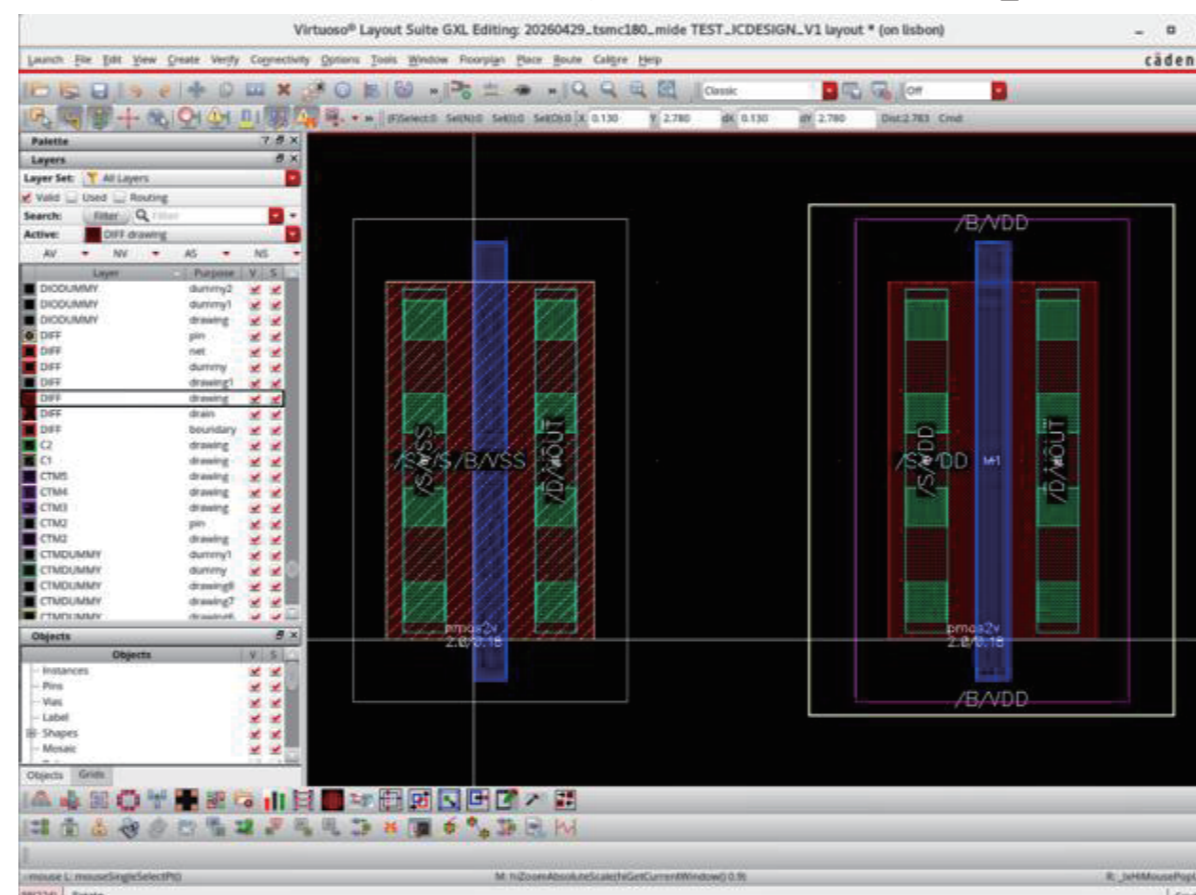

井出研究室

電力とデータを無線で飛ばして届ける

情報・エレクトロニクス系部門

集積無線システム

工学系研究科 電気系工学専攻

無線で届けられるのは通信だけではありません。電力も、制御信号も無線化することで配線の制約を取り払い、新しいシステムを生み出すことを目的として、アプリケーションの課題からICチップを設計し電波で評価するまでを一貫して行う集積無線システムの研究に取り組んでいます。

回路設計

レイアウト設計

アンテナ設計

試作と測定