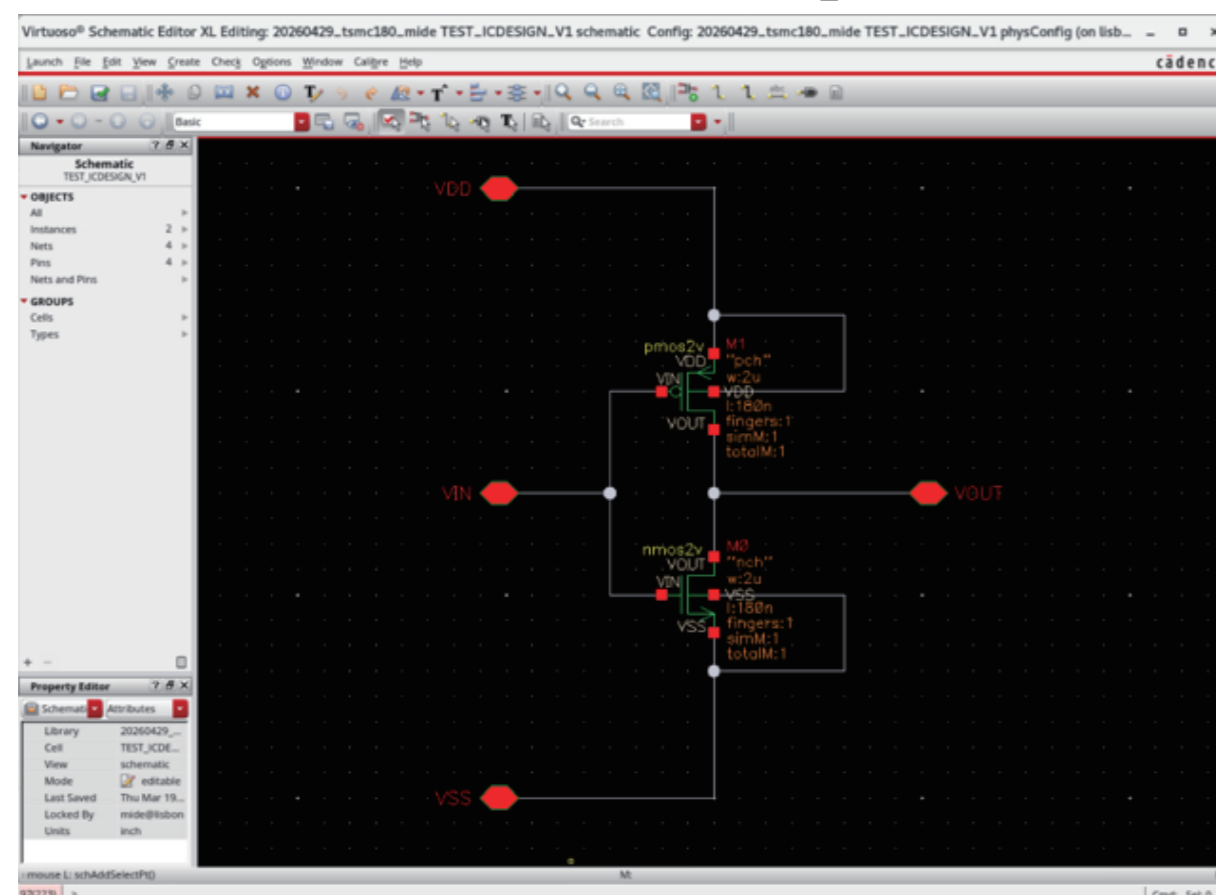

井出研究室

電力とデータを無線で飛ばして届ける

情報・エレクトロニクス系部門

集積無線システム

工学系研究科 電気系工学専攻

無線で届けられるのは通信だけではありません。電力も、制御信号も無線化することで配線の制約を取り払い、新しいシステムを生み出すことを目的として、アプリケーションの課題からICチップを設計し電波で評価するまでを一貫して行う集積無線システムの研究に取り組んでいます。

回路設計

レイアウト設計

アンテナ設計

試作と測定