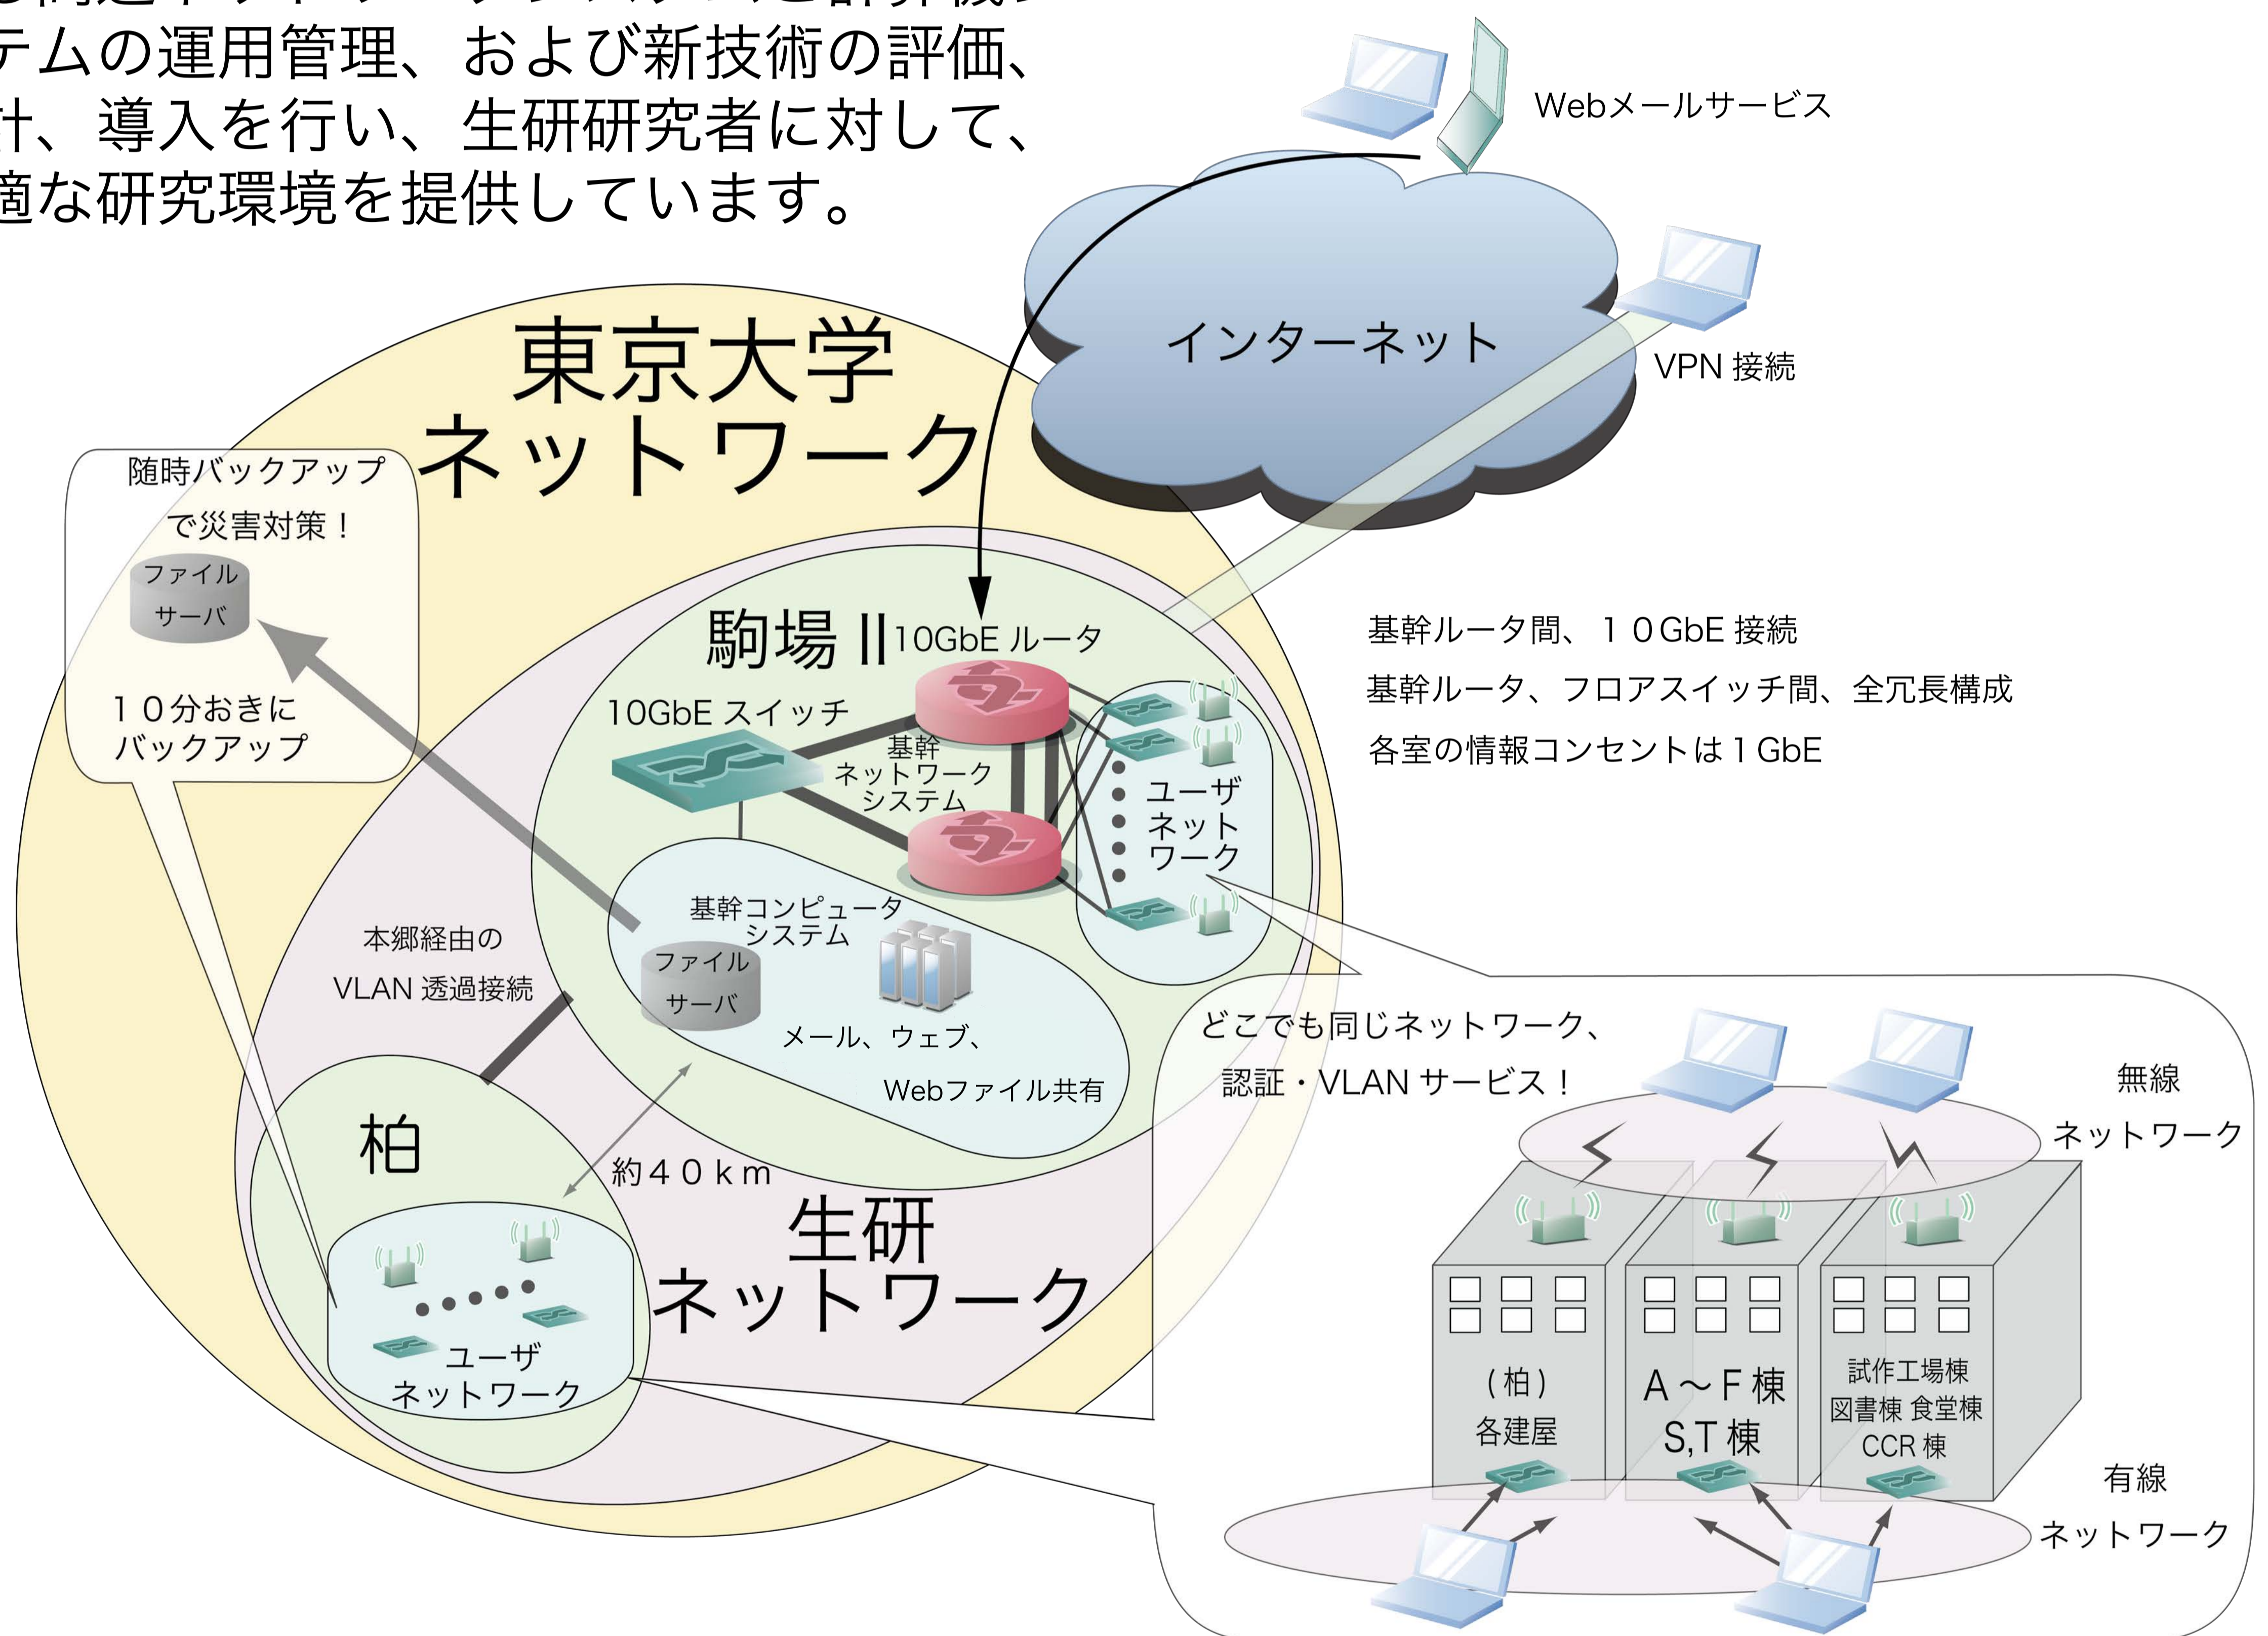

電子計算機室

[ネットワークと計算機システムによる研究支援]

生産技術研究所 電子計算機室
Computer Center, Institute of Industrial Science

共通施設

<https://www-cc.iis.u-tokyo.ac.jp/>

生研ネットワークおよび電子計算機システム紹介

Introduction to "IIS network facility" and "Computer Center systems"

電子計算機室では、生研の共用インフラである高速ネットワークシステムと計算機システムの運用管理、および新技術の評価、設計、導入を行い、生研研究者に対して、快適な研究環境を提供しています。

🔥📧
その他にも、ファイアウォールサービス、ウィルスメール対策サービス等のセキュリティサービスも含め、様々なサービスを提供しております。