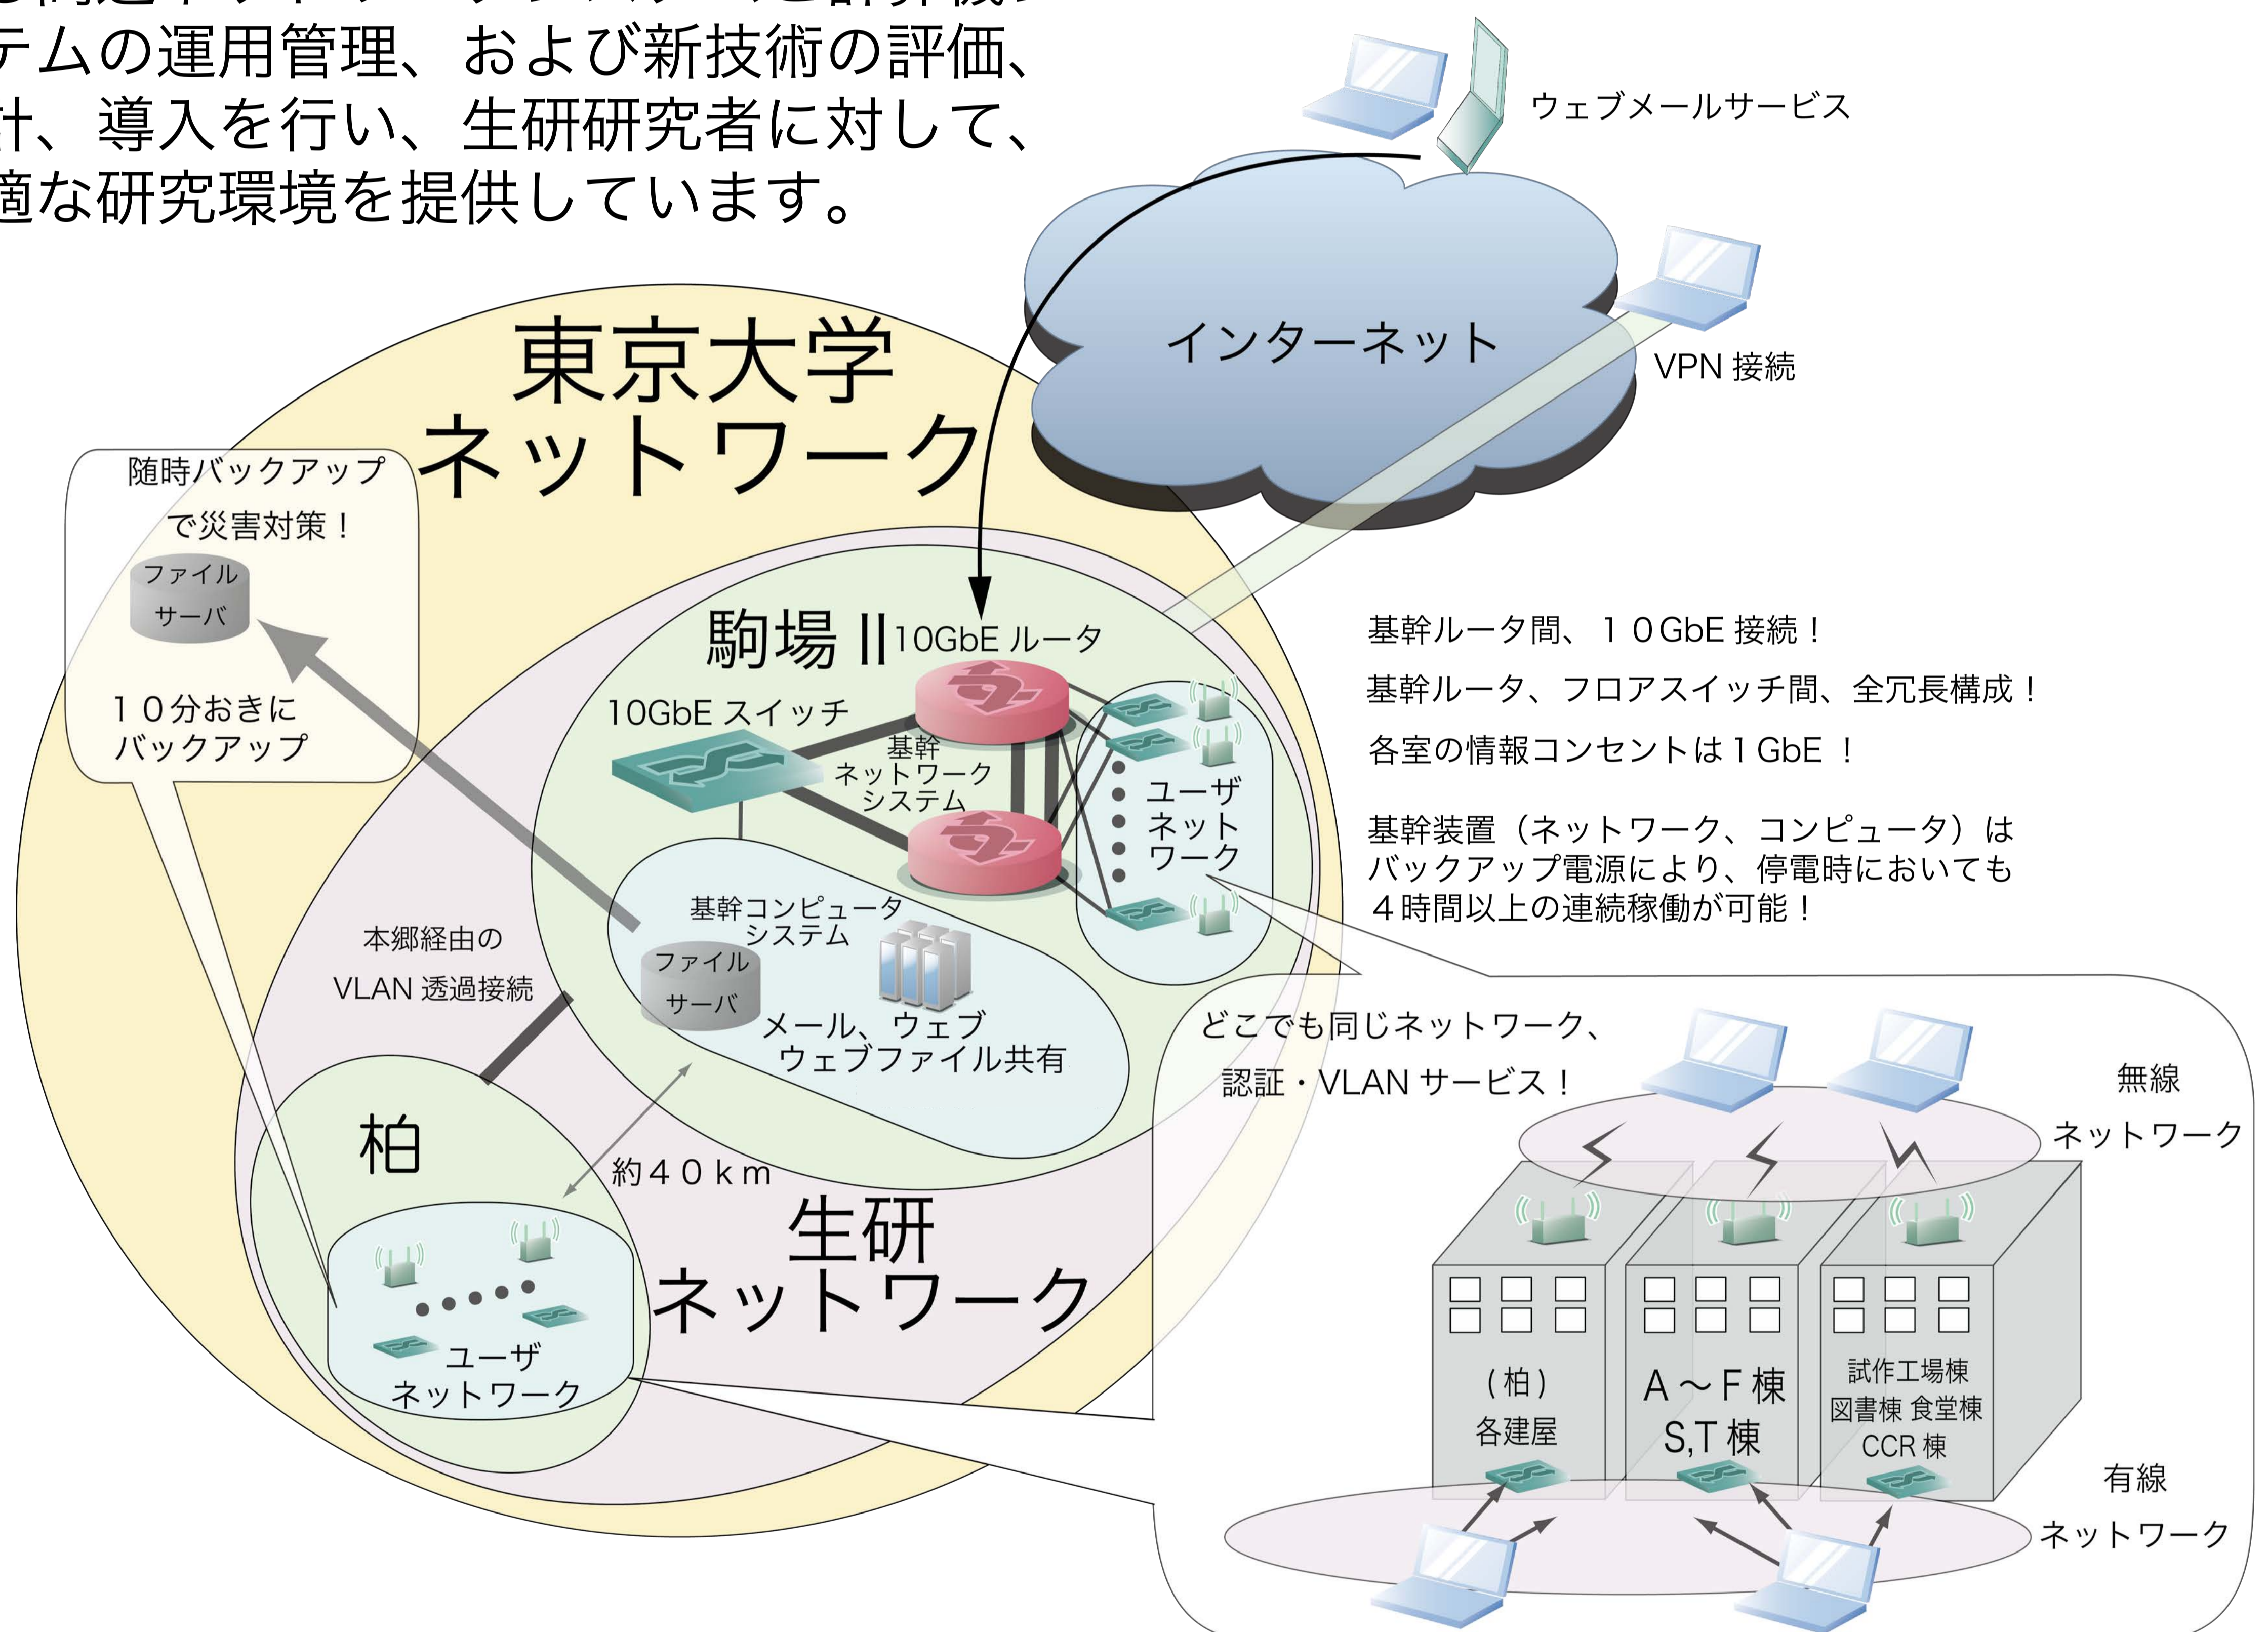

電子計算機室

[ネットワークと計算機システムによる研究支援]

生産技術研究所 電子計算機室
Computer Center, Institute of Industrial Science

共通施設

<https://www-cc.iis.u-tokyo.ac.jp/>

生研ネットワークおよび電子計算機システム紹介

Introduction to "IIS network facility" and "Computer Center systems"

電子計算機室では、生研の共用インフラである高速ネットワークシステムと計算機システムの運用管理、および新技術の評価、設計、導入を行い、生研研究者に対して、快適な研究環境を提供しています。

🔥📧
その他にも、ファイアウォールサービス、ウィルスメール対策サービス等のセキュリティサービスも含め、様々なサービスを提供しております。