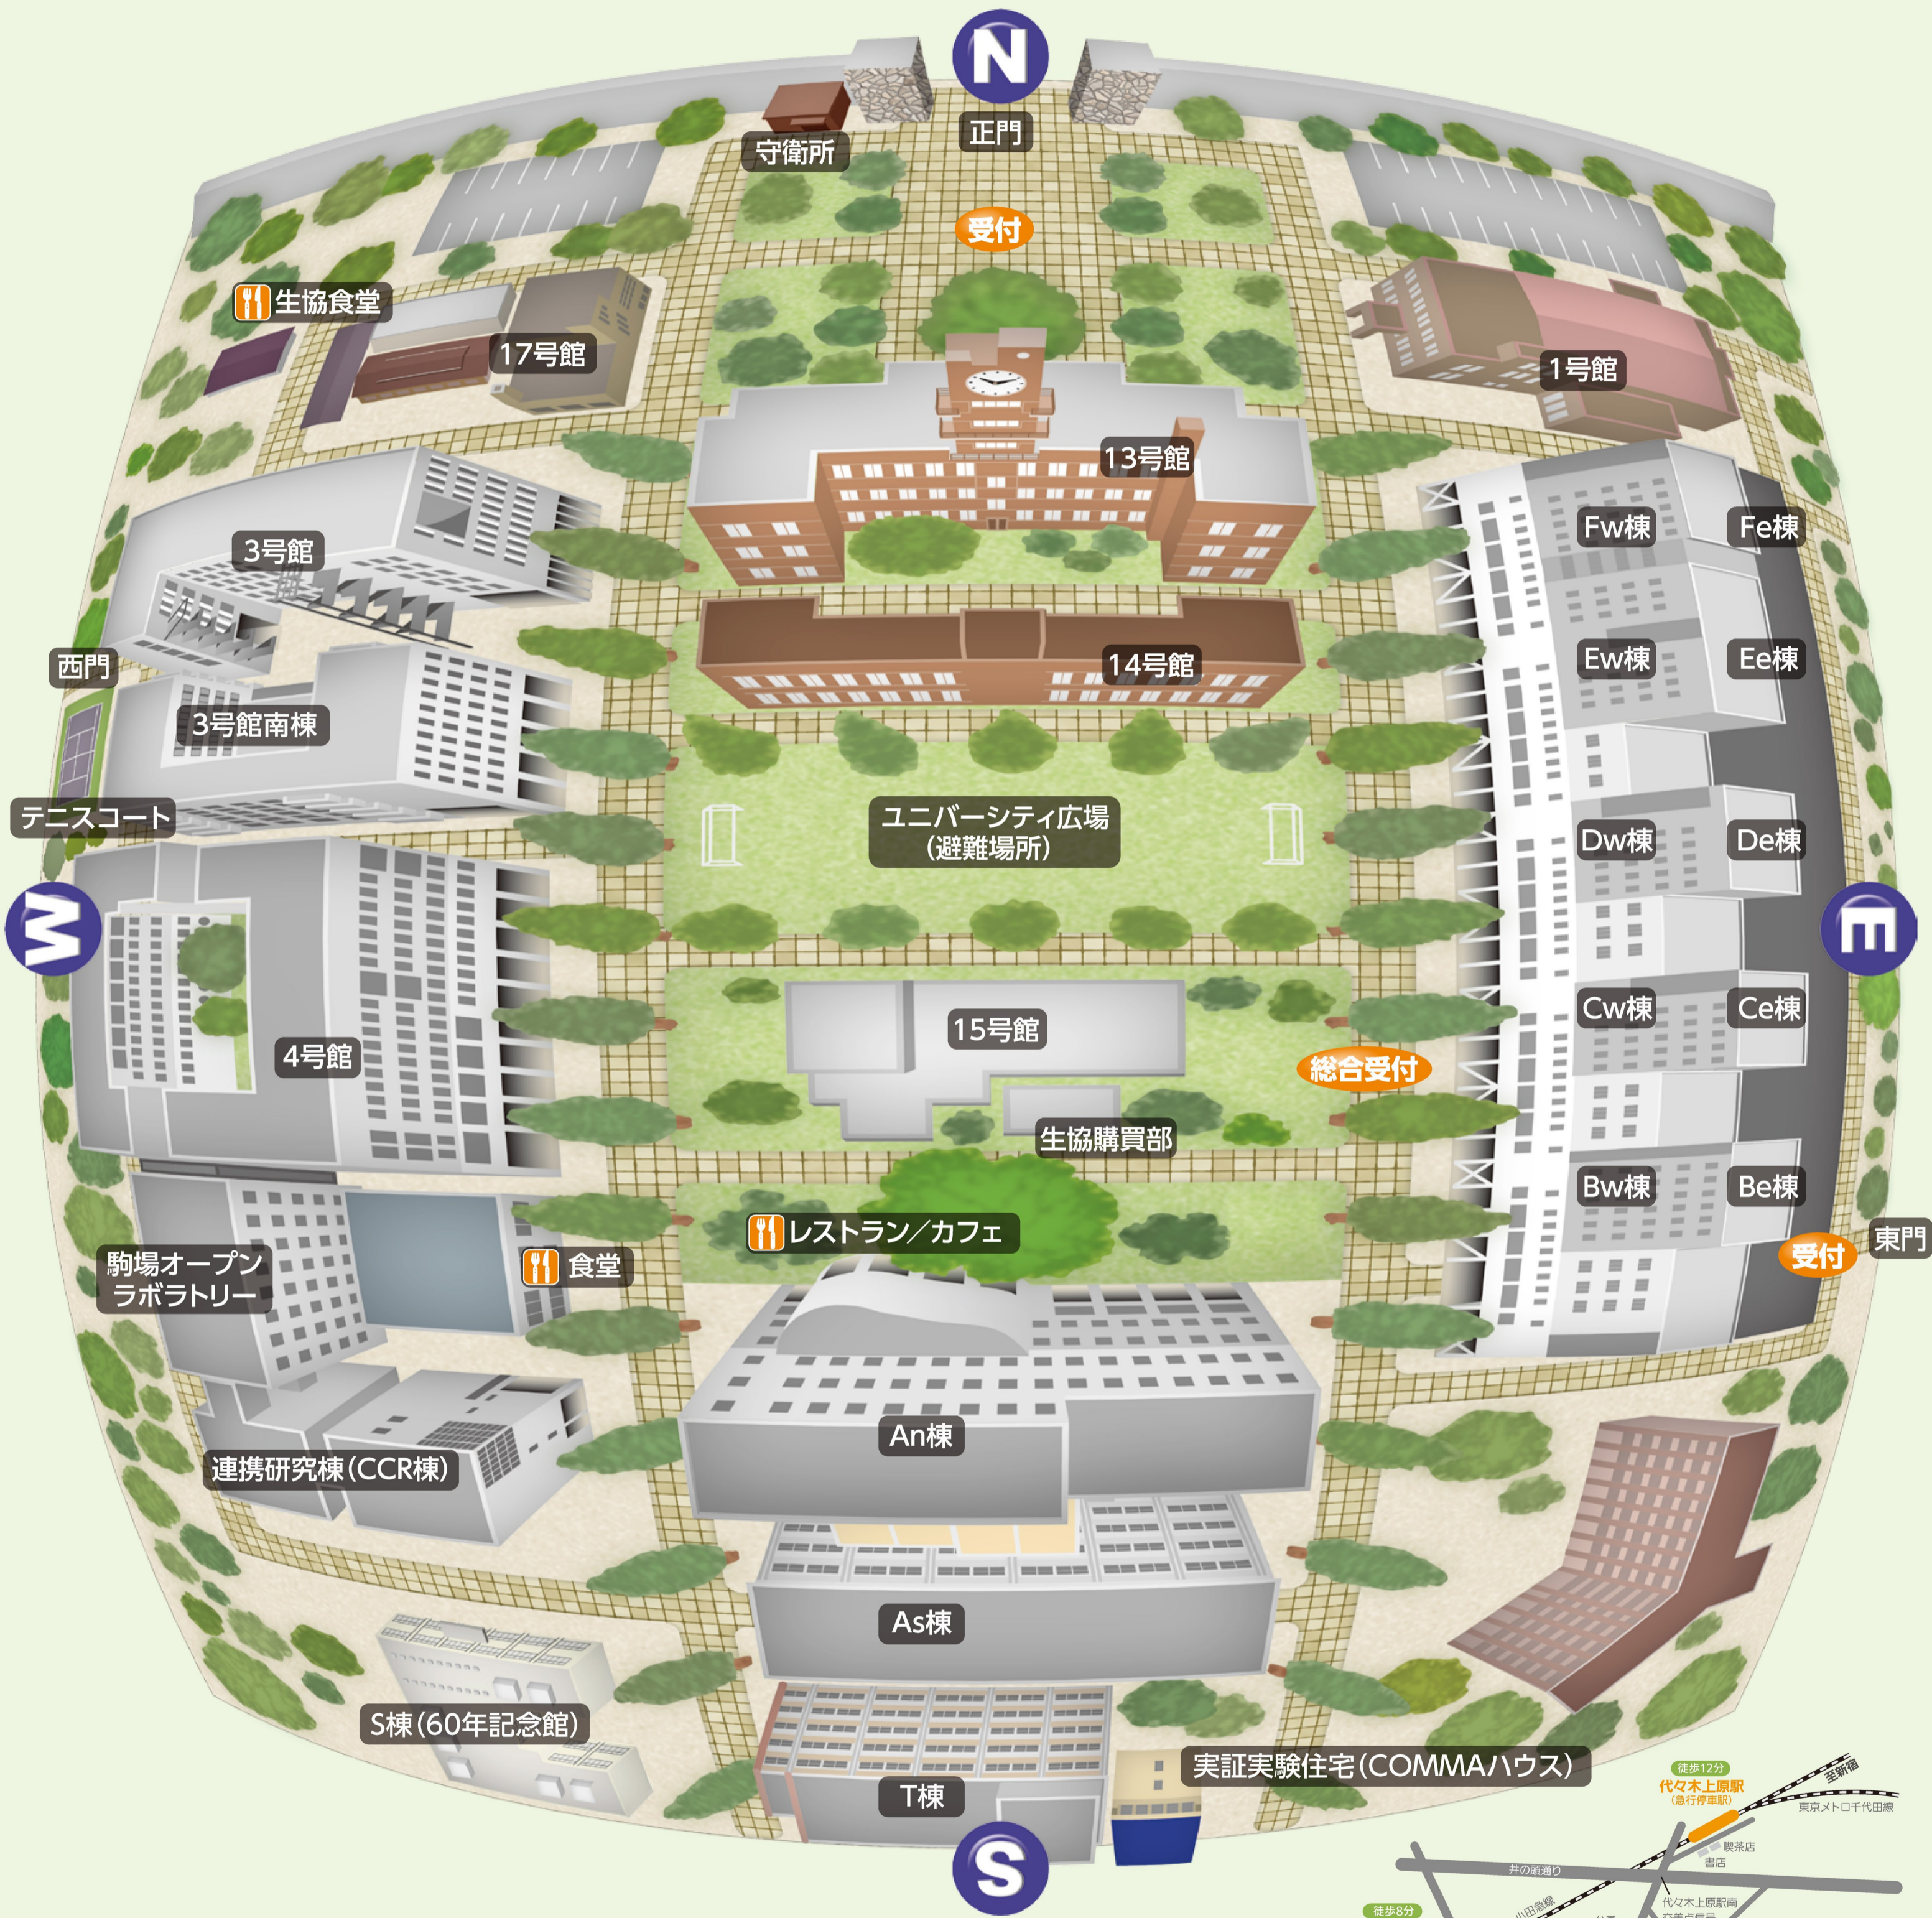

東大駒場 研究公開

T O D A I K O M A B A O P E N H O U S E

2013 5/31(金)・6/1(土) 10:00~17:00

生産技術研究所

TEL 03(5452)6864

先端科学技術研究センター

TEL 03(5452)5424

東京都目黒区駒場 4-6-1

駒場公開

検索

小田急線/東京メトロ千代田線
「代々木上原」駅より徒歩12分
小田急線
「東北沢」駅(北口)より徒歩8分
(各駅停車のみ)

京王井の頭線
「駒場東大前」駅(西口)より徒歩10分

東京大学
THE UNIVERSITY OF TOKYO