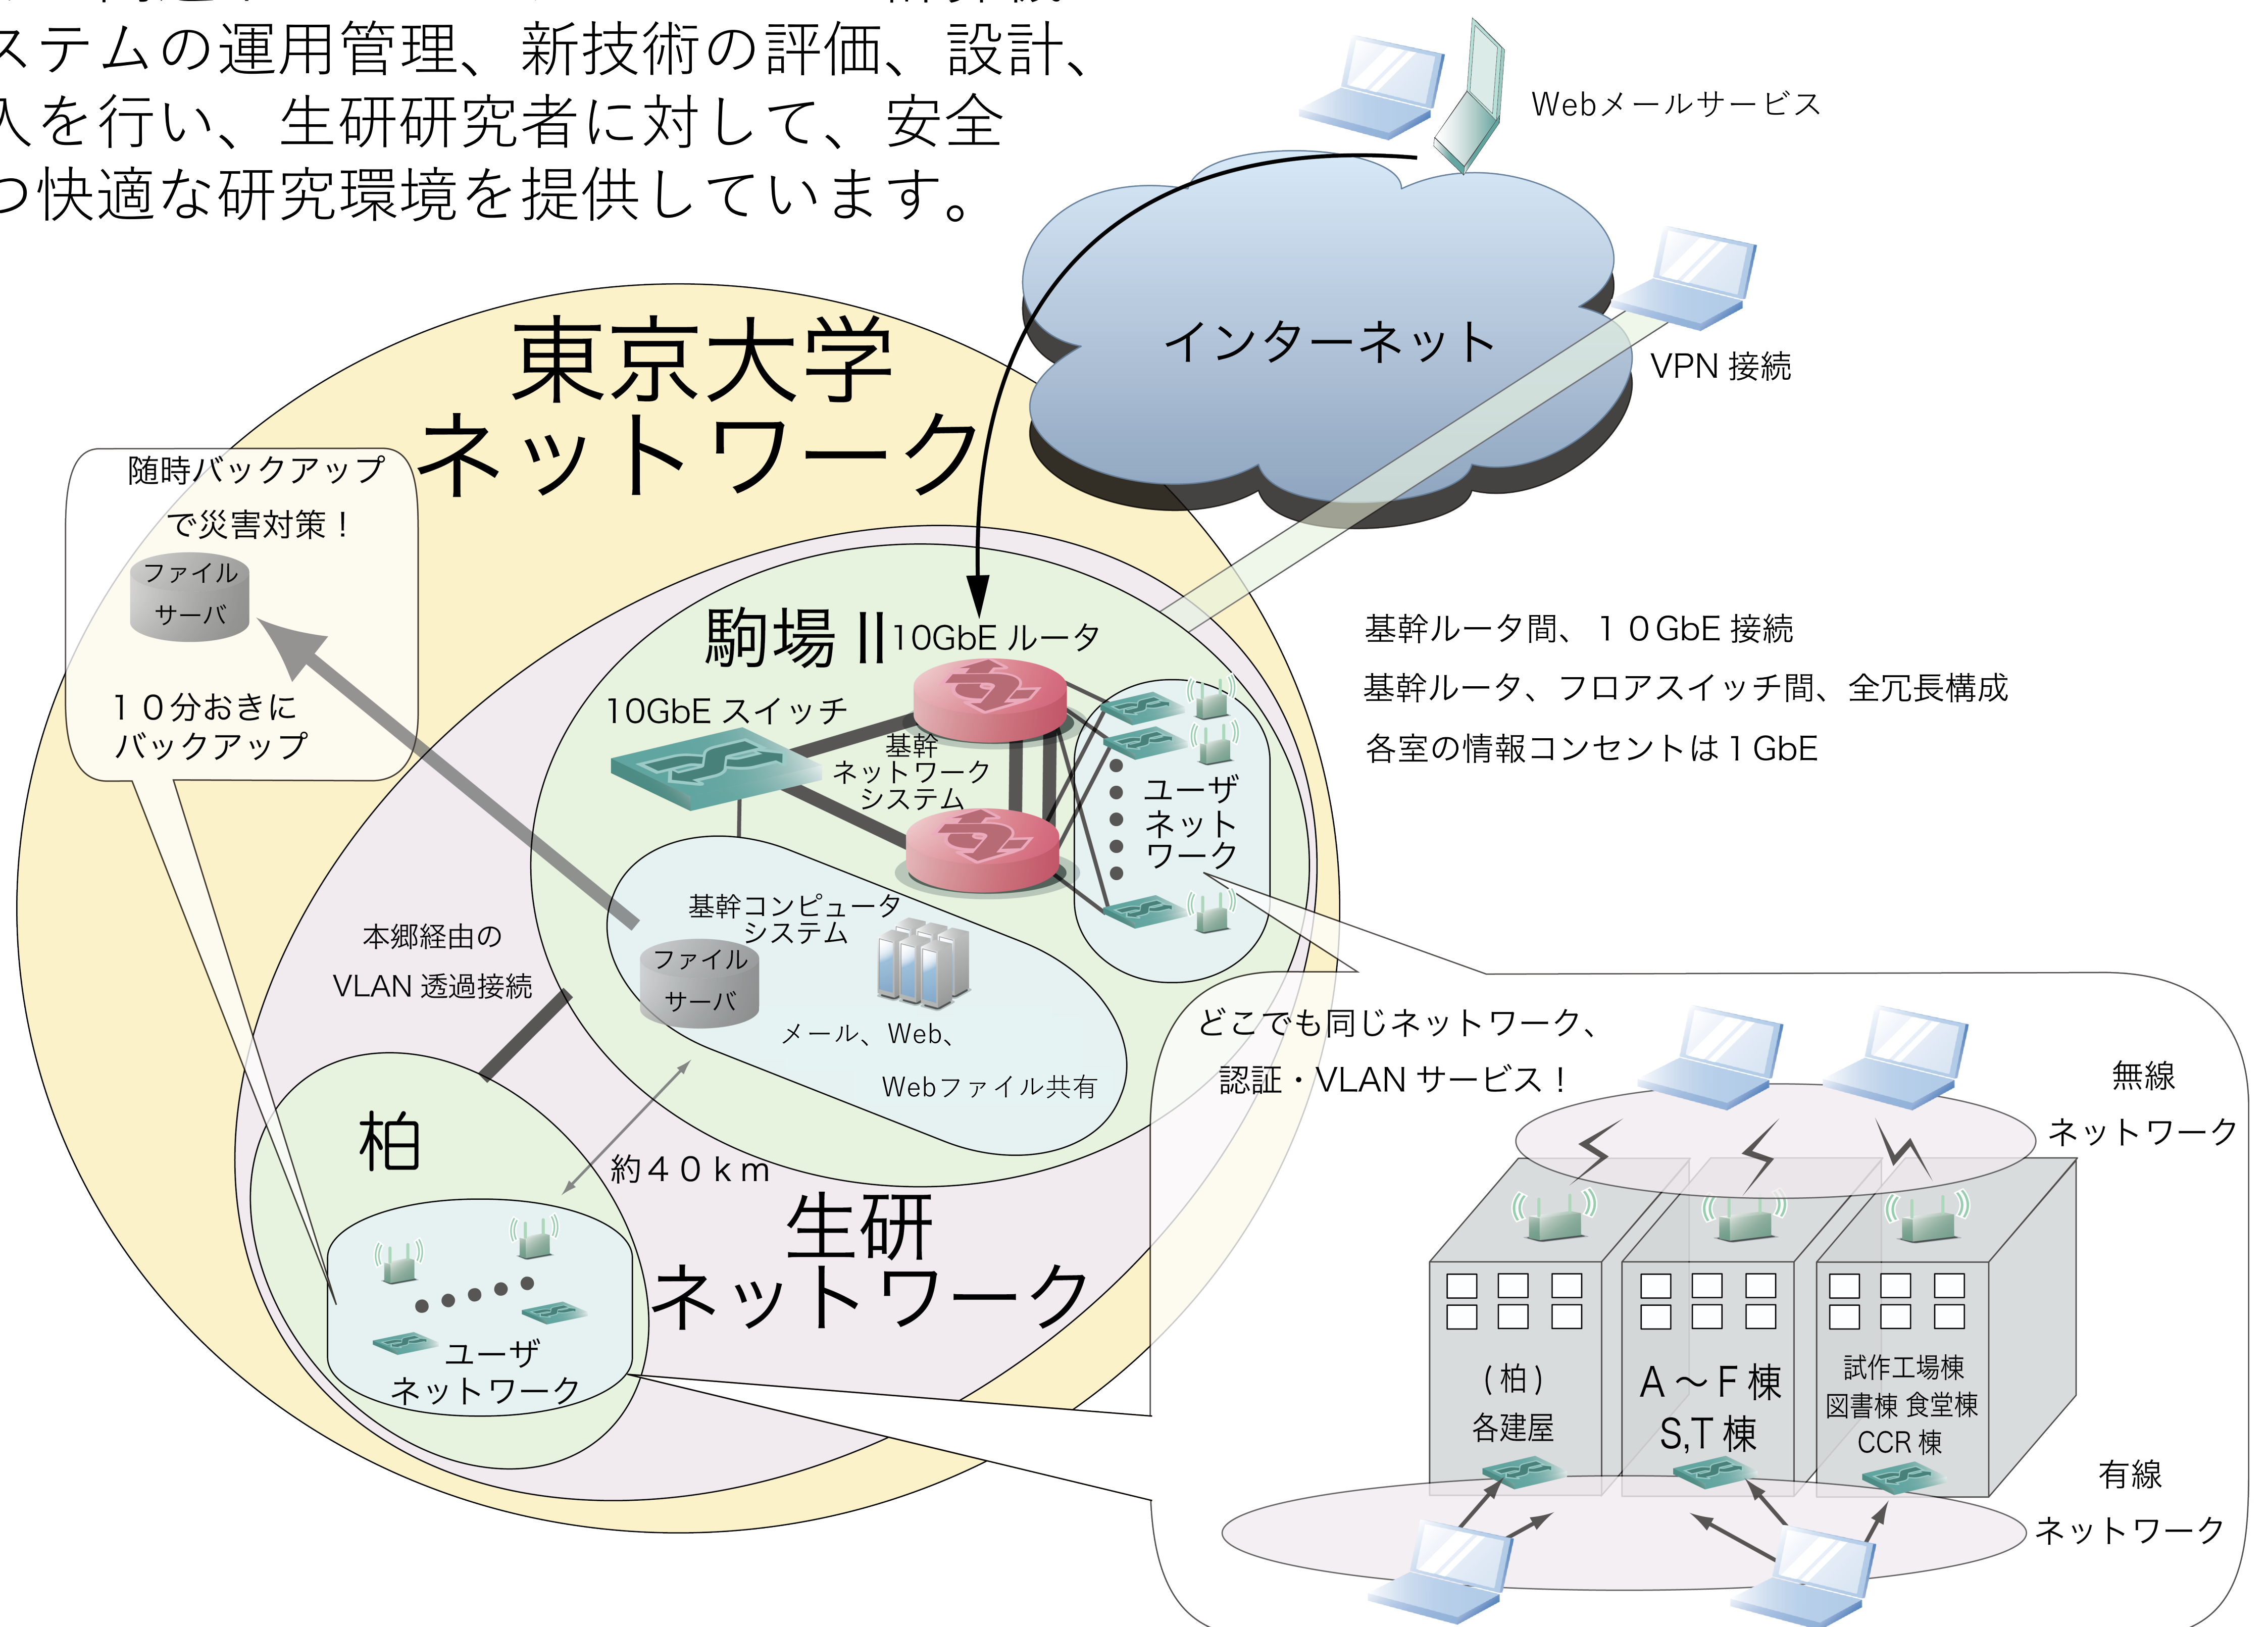

## [ネットワークと計算機システムによる研究支援]

生産技術研究所 電子計算機室  
Computer Center, Institute of Industrial Science

共通施設

<https://www-cc.iis.u-tokyo.ac.jp/>

## 生研ネットワークおよび電子計算機システム紹介

Introduction to "IIS network facility" and "Computer Center systems"

電子計算機室では、生研の共用インフラである高速ネットワークシステムと計算機システムの運用管理、新技術の評価、設計、導入を行い、生研研究者に対して、安全かつ快適な研究環境を提供しています。

🔥📦  
その他にも、ファイアウォールサービス、ウィルスメール対策サービス等のセキュリティサービスも含め、様々なサービスを提供しております。